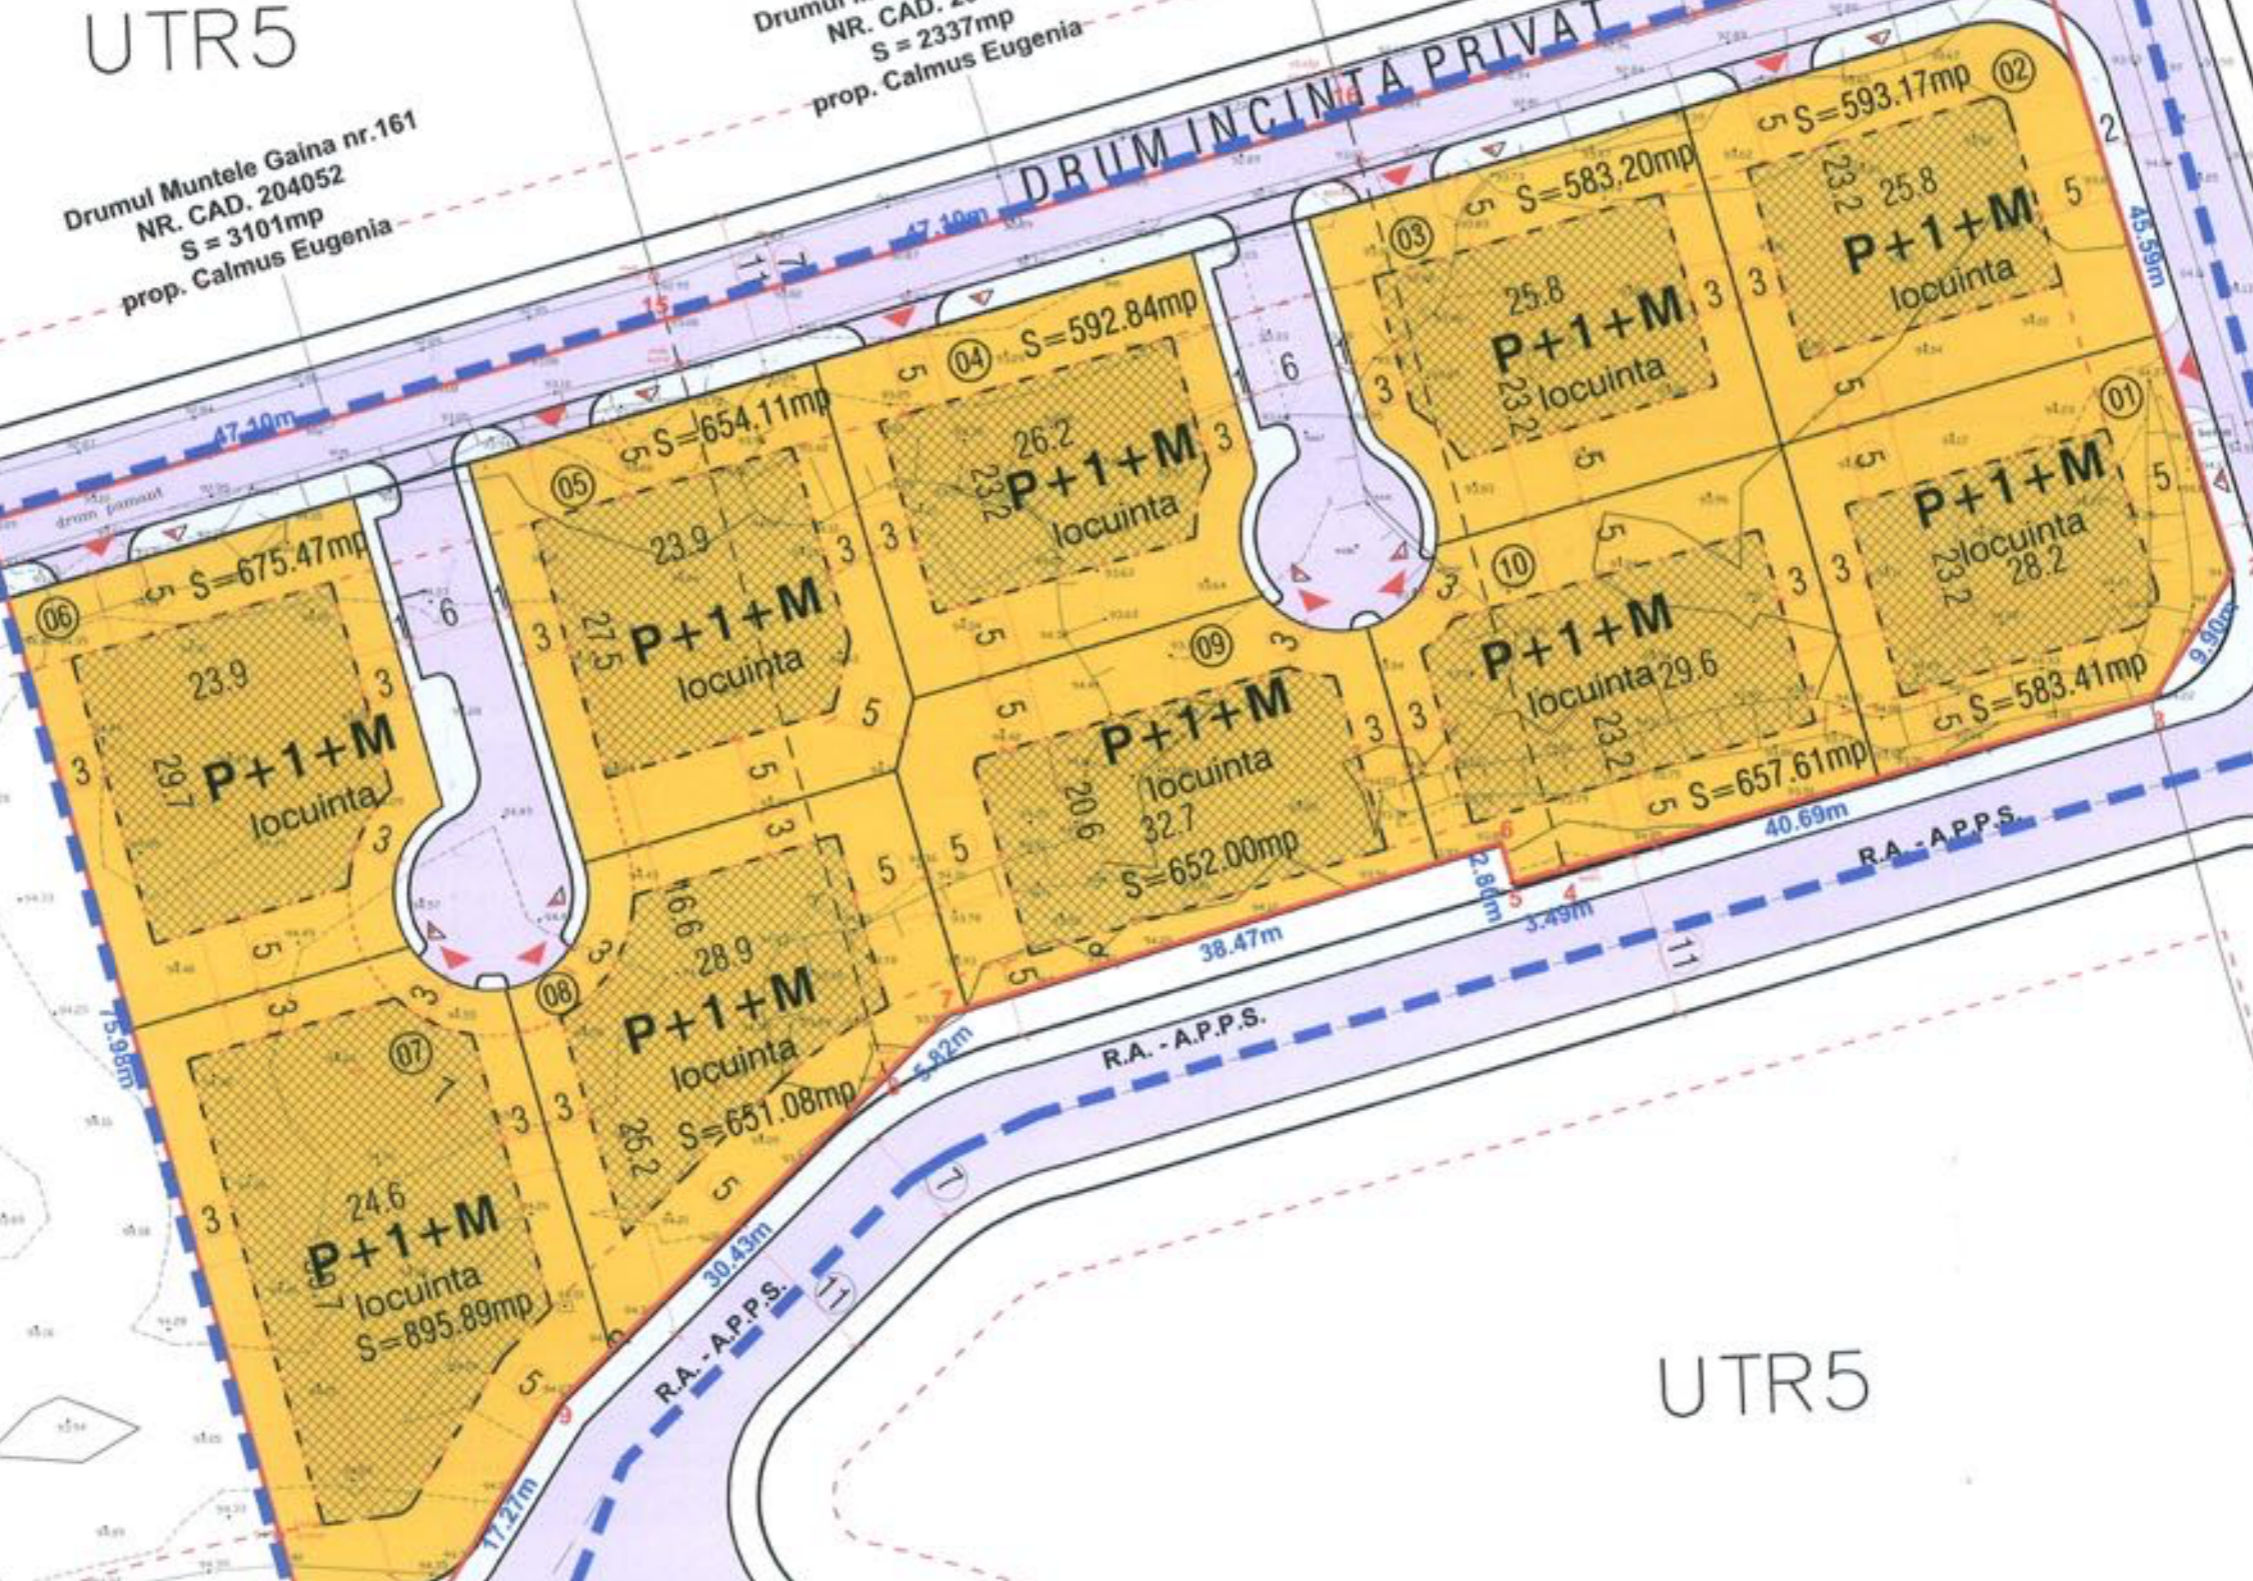

UTR9

UTR5

Drumul Muntele Gaina nr.165  
NR. CAD. 204054  
S = 2455mp  
prop. Calmus Eugenia  
post paza-control

Drumul Muntele Gaina nr.163  
NR. CAD. 204053  
S = 2337mp  
prop. Calmus Eugenia

Drumul Muntele Gaina nr.161  
NR. CAD. 204052  
S = 3101mp  
prop. Calmus Eugenia

Drumul Muntele Gaina nr.159  
NR. CAD. 203262  
S = 2975mp  
prop. Calmus Eugenia

DRUM INCINTA PRIVAT

DRUMUL LAPUS

UTR5